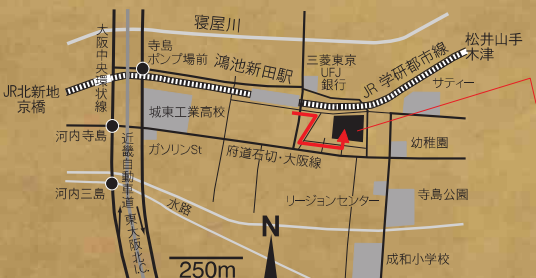

5月23日(土)～6月28日(日) 本屋
企画展「摂津・河内の新田会所」

現存する摂津・河内の新田会所の写真、江戸時代の見取り図、鴻池新田会所で使用された民具などを展示します。

歴史講座

各日とも居宅、13:30～15:00

6月7日(日)

「村騒動のはなし」

鴻池新田会所学芸員 別所秀高

明治・大正時代にはここ鴻池新田でも、小作料の減額をめぐる村人と地主の間には毎年のように争いがありました。これらの村騒動の様子を当時の資料を使いながらお話しします。

6月14日(日)

「大阪の町会所と村会所」

鴻池新田会所学芸員 井上伸一

江戸時代の人々にとって、会所は欠かせない存在でした。町会所・本田村会所と比較しながら、新田会所の役割を分析します。
●歴史講座は、定員30名(当日先着順、参加費無料、ただし新田会所への入館料が必要です。)

写真は宝永5年の鴻池新田検地絵図(鴻池合資会社資料室蔵)

お問い合わせ先 鴻池新田会所 〒578-0974 東大阪市鴻池元町2-30
TEL 06 (6745) 6409 FAX 06 (6744) 7498